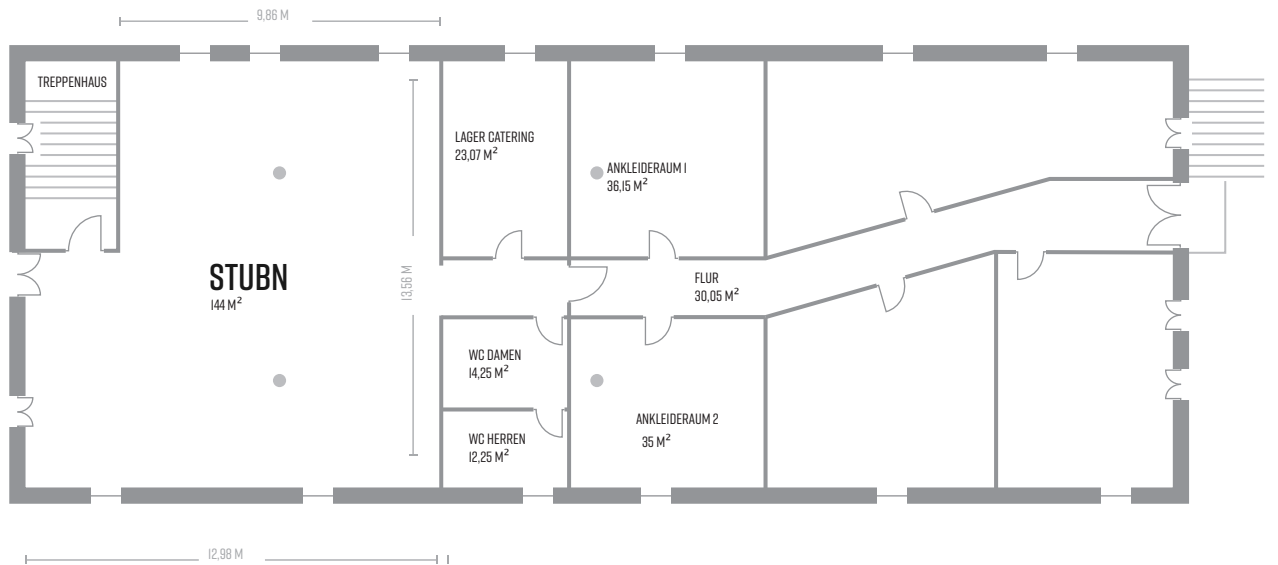

*Kalt  
Mühle*

**ERDGESCHOSS**

**OBERGESCHOSS**

**DIE KALTMÜHLE**  
BY ZWO EVENTS UG

DACHAUER STRASSE 523  
80993 MÜNCHEN

**0179 728 7488**

DIE-KALTMUEHLE.DE  
EVENTS@DIE-KALTMUEHLE.DE