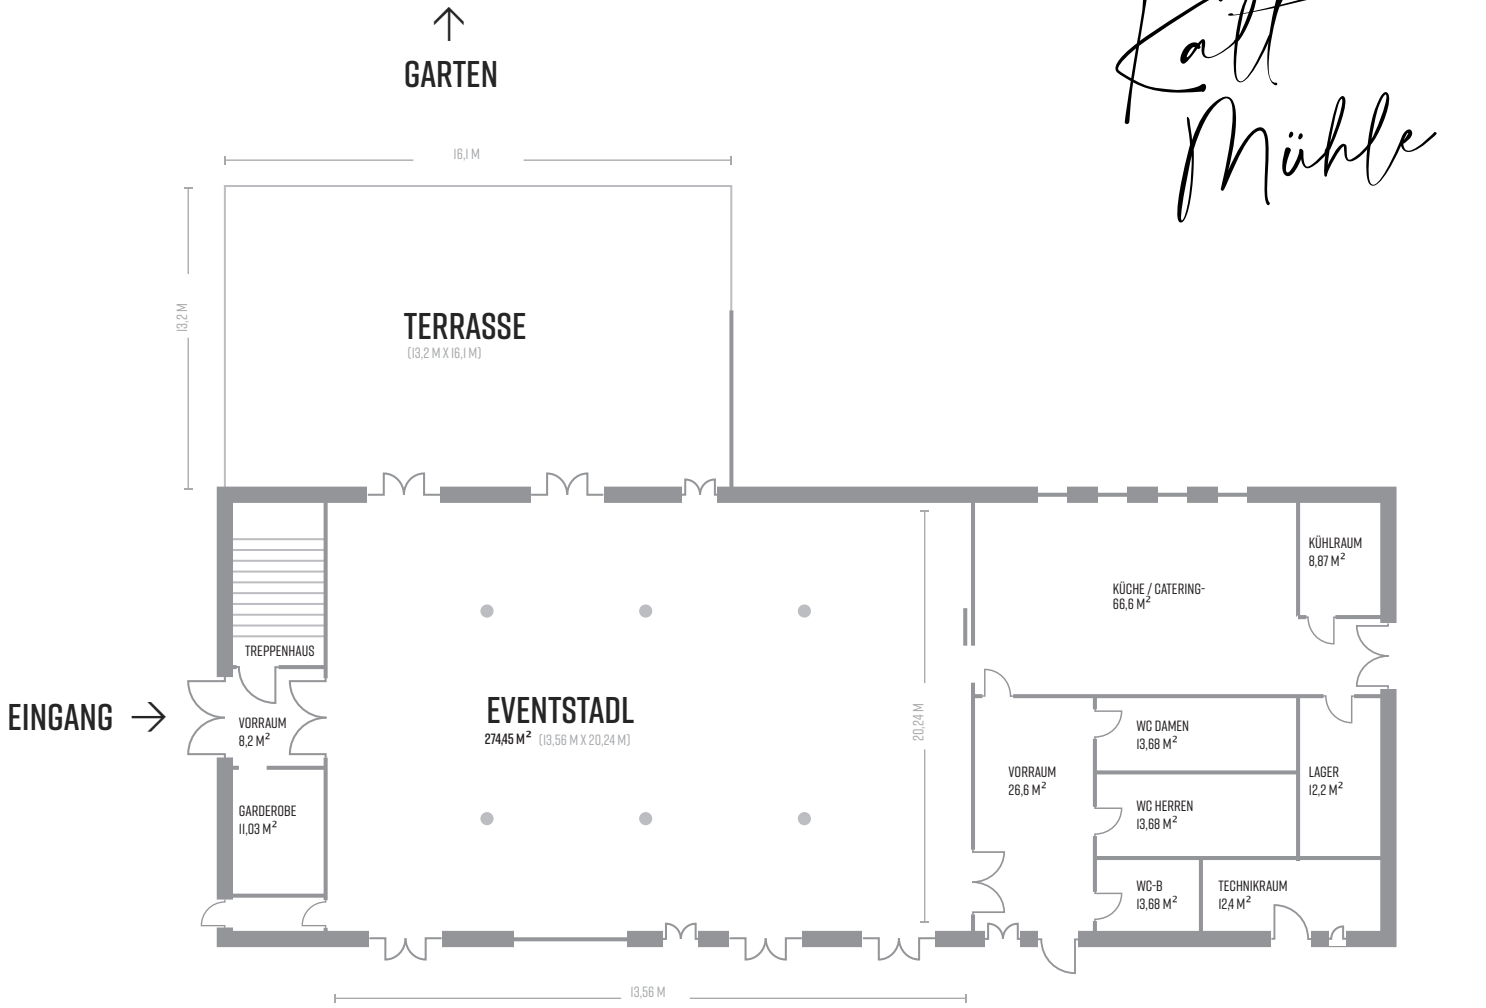

*Kalt  
Mühle*

**ERDGESCHOSS**

**OBERGESCHOSS**

**DIE KALTMÜHLE**  
BY ZWO EVENTS UG

DACHAUER STRASSE 523  
80993 MÜNCHEN

**0179 728 7488**

DIE-KALTMUEHLE.DE  
EVENTS@DIE-KALTMUEHLE.DE